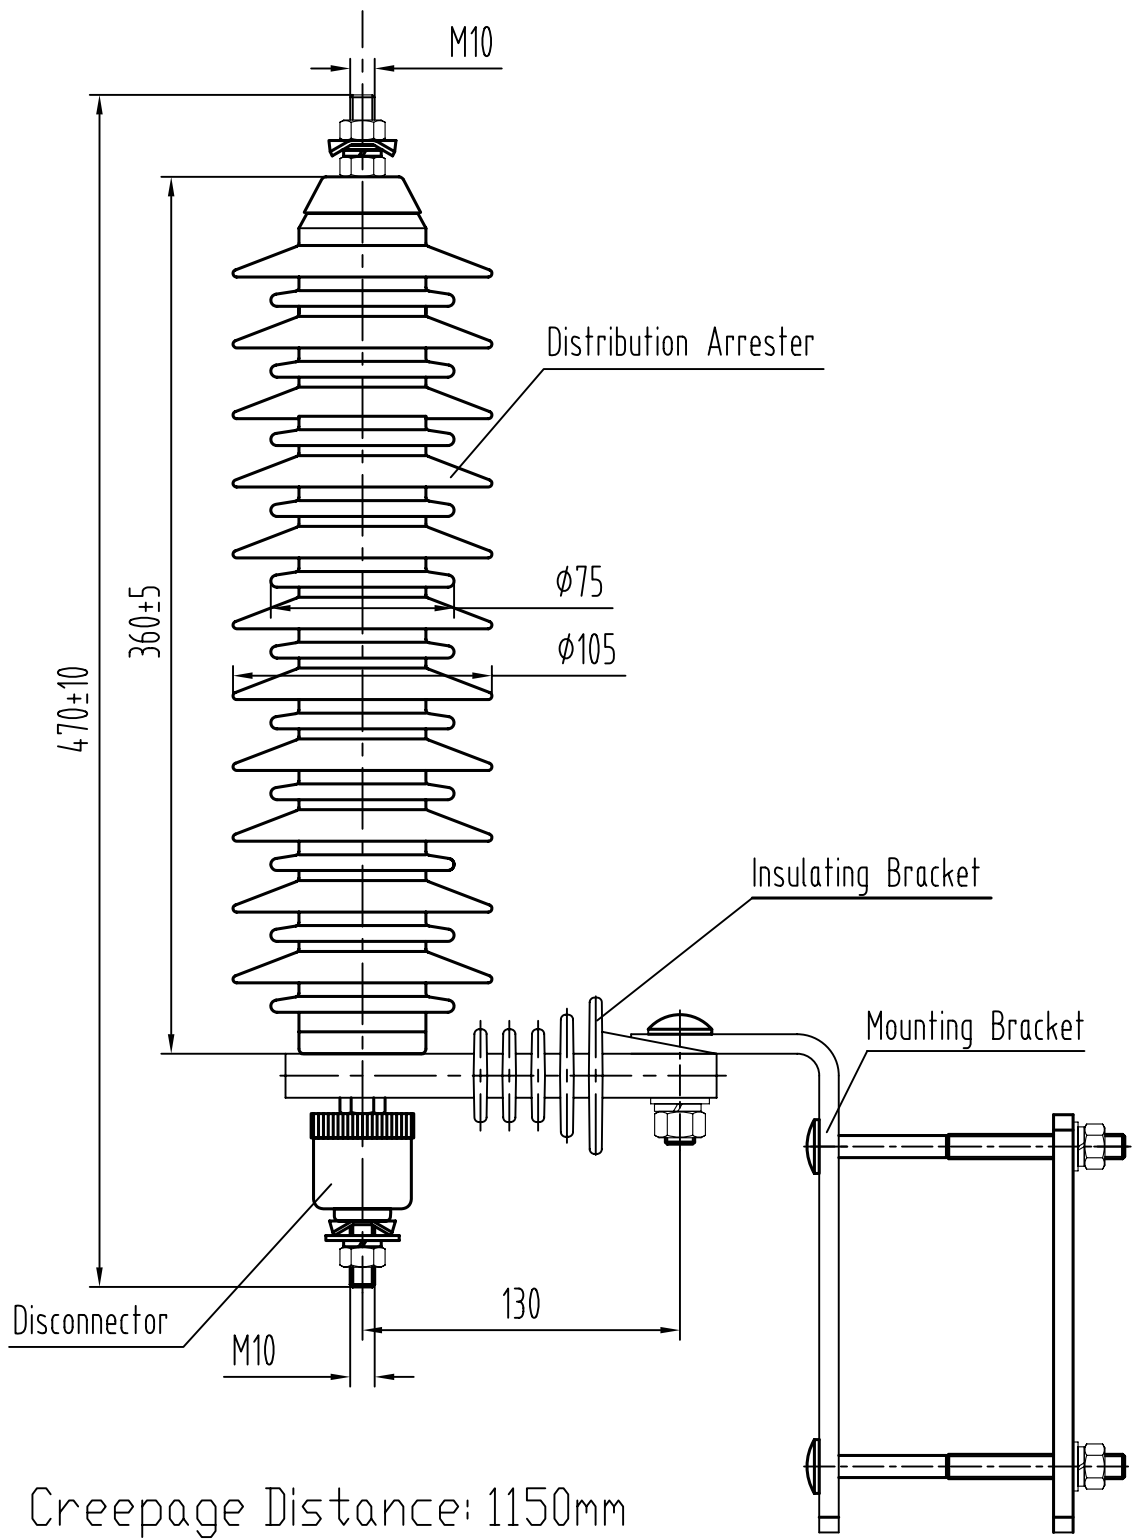

68137H

描 图

描 校

底 图 号

装 订 号

版 本 号

|    |    |       |     |    |
|----|----|-------|-----|----|
| 标记 | 处数 | 更改文件号 | 签字  | 日期 |
| 设计 |    |       | 标准化 |    |
| 校对 |    |       | 批准  |    |
| 审核 |    |       |     |    |
| 工艺 |    |       | 日期  |    |

Drawing

|       |    |     |     |
|-------|----|-----|-----|
| 图样标记  | 数量 | 重量  | 比例  |
| S A B | 1  | 5.1 | 1:4 |
| 共     | 页  | 第   | 页   |

Yikun Electric

40.5kV 10kA Arrester

68137H